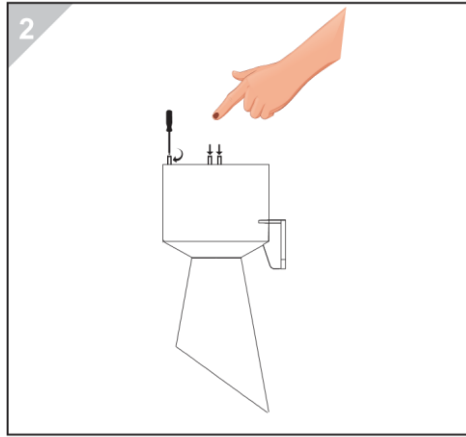

2a

- 🎵 Melodileri değiştirmek için melodi butonuna basıp bırakınız.
- 💡 Işık modunu değiştirmek için ışık butonuna basıp bırakınız.

VOLUME Potansiyometre ile ses seviyesi belirleme

🎵 To change the melodies, press and release the melody button.

💡 To change the light mode, press and release the light button.

VOLUME Adjusting the sound level with potentiometer.