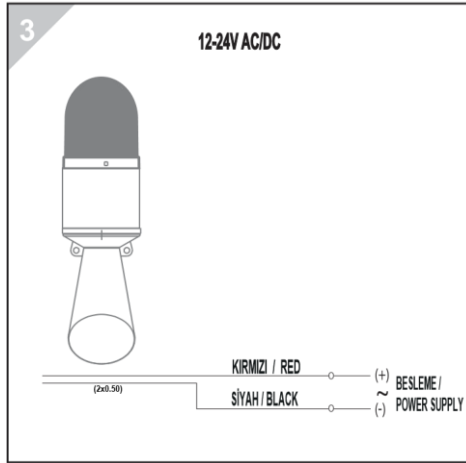

2a

- 🎵 Melodileri değiştirmek için melodi butonuna basıp bırakınız.
- 💡 Işık modunu değiştirmek için ışık butonuna basıp bırakınız.

VOLUME Potansiyometre ile ses seviyesi belirleme

🎵 To change the melodies, press and release the melody button.

💡 To change the light mode, press and release the light button.

VOLUME Adjusting the sound level with potentiometer.