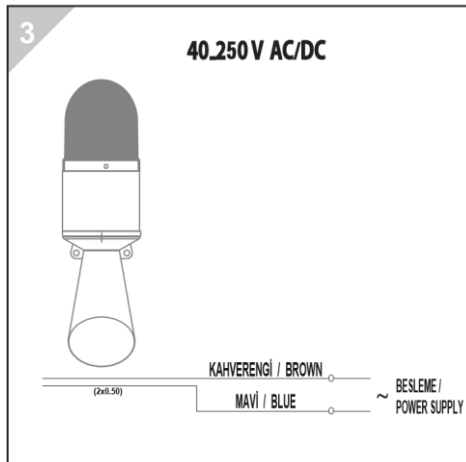

2a

- 🎵 Melodileri değiştirmek için melodi butonuna basıp bırakınız.
- 💡 Işık modunu değiştirmek için ışık butonuna basıp bırakınız.

VOLUME Potansiyometre ile ses seviyesi belirleme

🎵 To change the melodies, press and release the melody button.

💡 To change the light mode, press and release the light button.

VOLUME Adjusting the sound level with potentiometer.