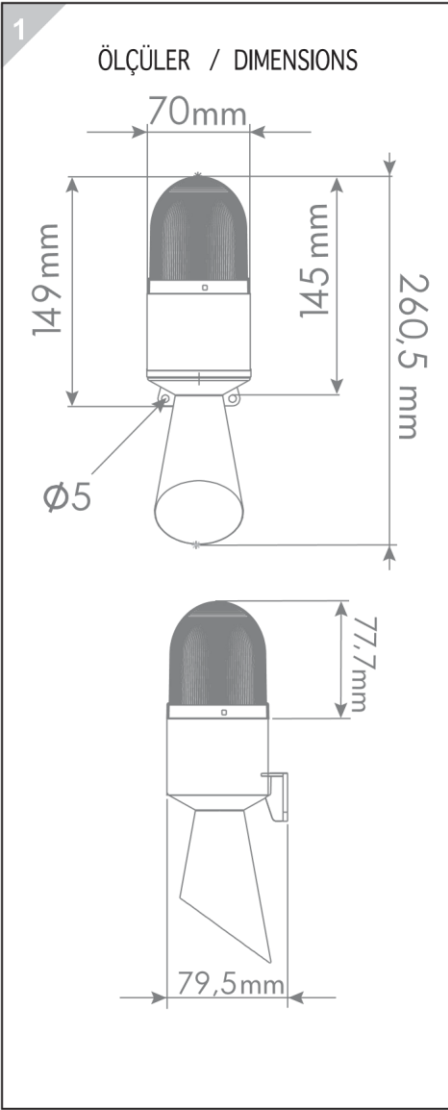

2a

- 🎵 Melodileri değiştirmek için melodi butonuna basıp bırakınız.
- 💡 Işık modunu değiştirmek için ışık butonuna basıp bırakınız.

VOLUME Potansiyometre ile ses seviyesi belirleme

🎵 To change the melodies, press and release the melody button.

💡 To change the light mode, press and release the light button.

VOLUME Adjusting the sound level with potentiometer.